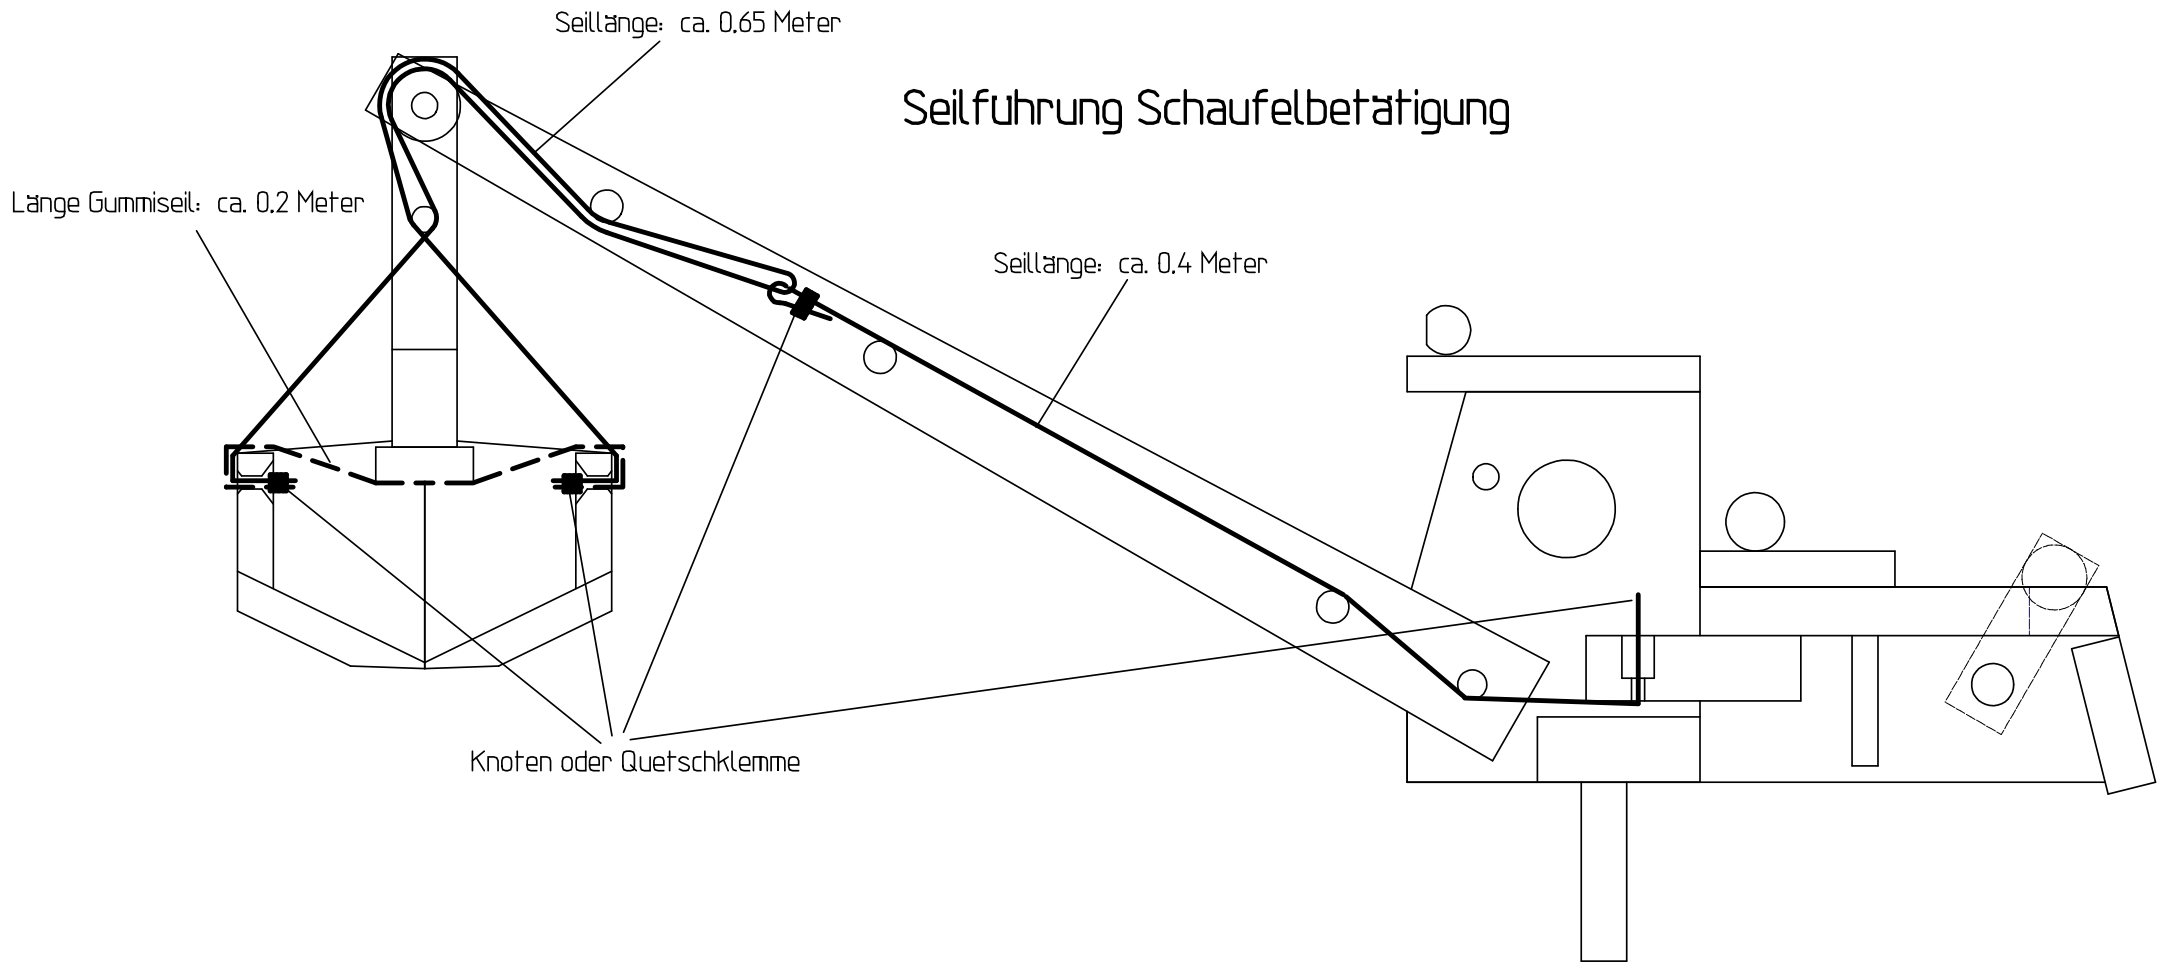

## Seilführung Schaufelbetätigung

# Seilführung Auslegerverstellung

Sicht von unten ohne Fahrgestell

Seillänge: ca. 1.15 Meter

# Seilführung Auslegerverstellung

Seitenansicht ohne Fahrgestell