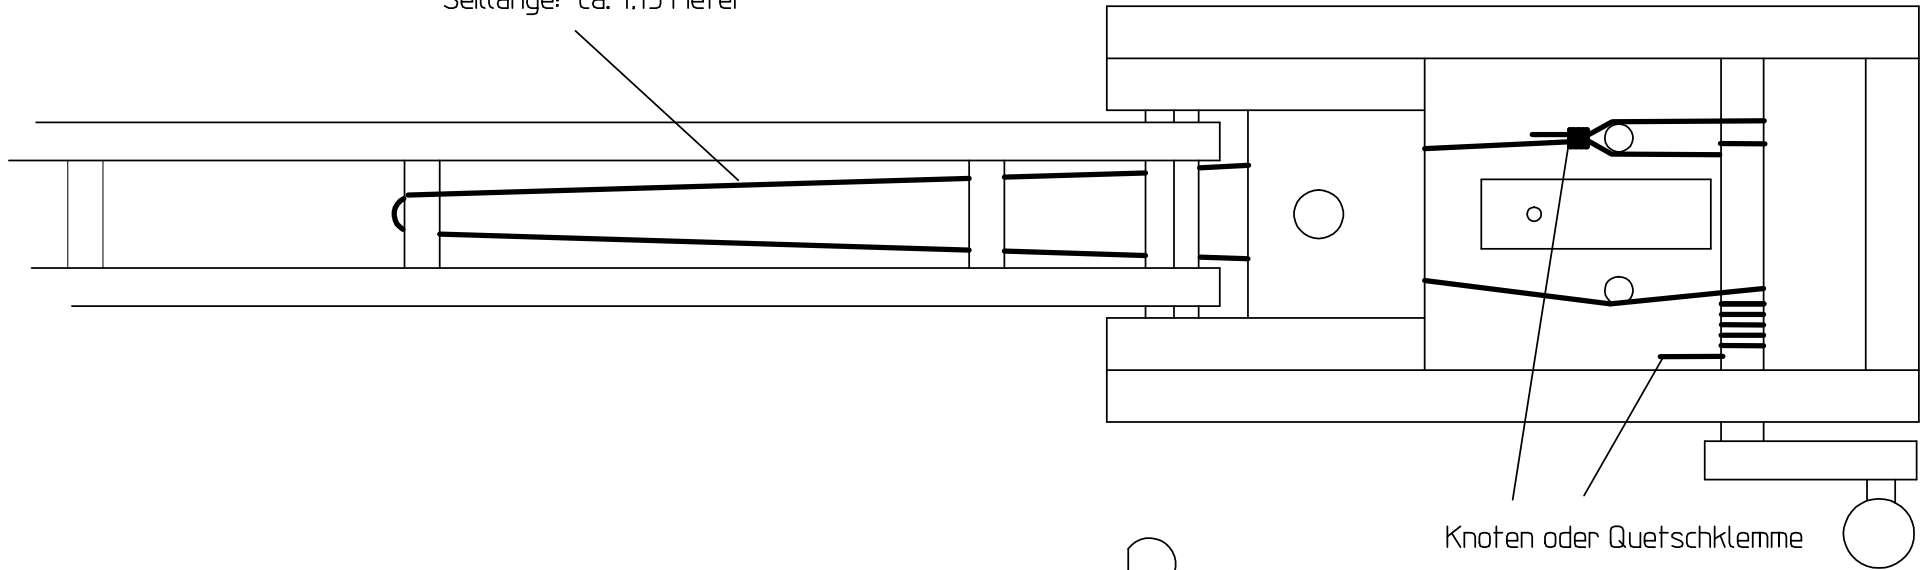

## Seilführung Schaufelbetätigung

# Seilführung Auslegerverstellung

Sicht von unten ohne Fahrgestell

Seillänge: ca. 1.15 Meter

# Seilführung Auslegerverstellung

Seitenansicht ohne Fahrgestell